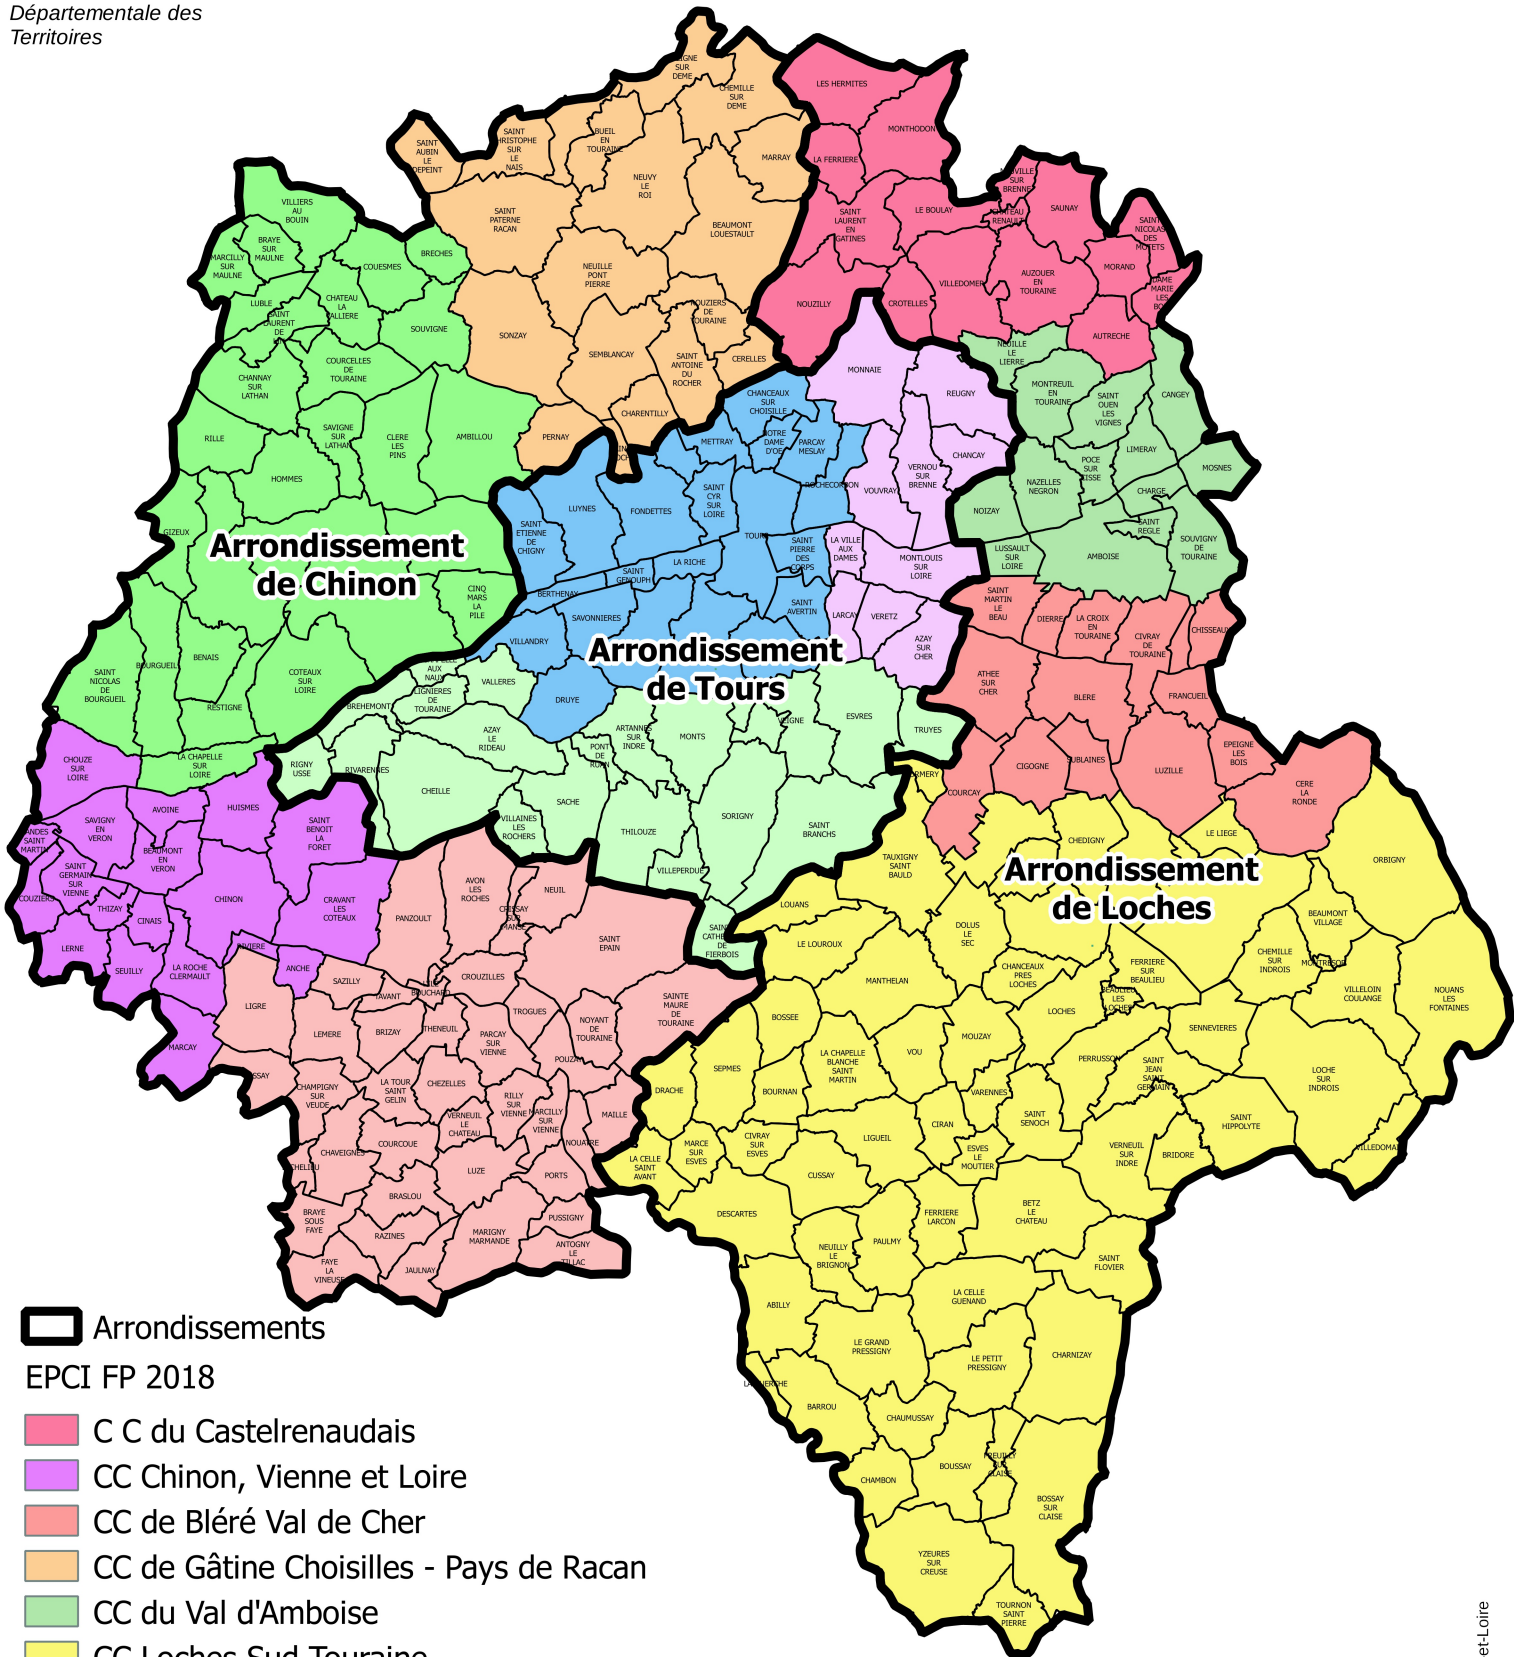

Arrondissements au 1er janvier 2018

Direction
Départementale des
Territoires

 Arrondissements

EPCI FP 2018

-  CC du Castelrenaudais
-  CC Chinon, Vienne et Loire
-  CC de Bléré Val de Cher
-  CC de Gâtine Choisilles - Pays de Racan
-  CC du Val d'Amboise
-  CC Loches Sud Touraine
-  CC Touraine Val de Vienne
-  CC Touraine Vallée de l'Indre
-  CC Touraine-Est Vallées
-  CC Touraine-Ouest Val de Loire
-  Tours Métropole Val de Loire